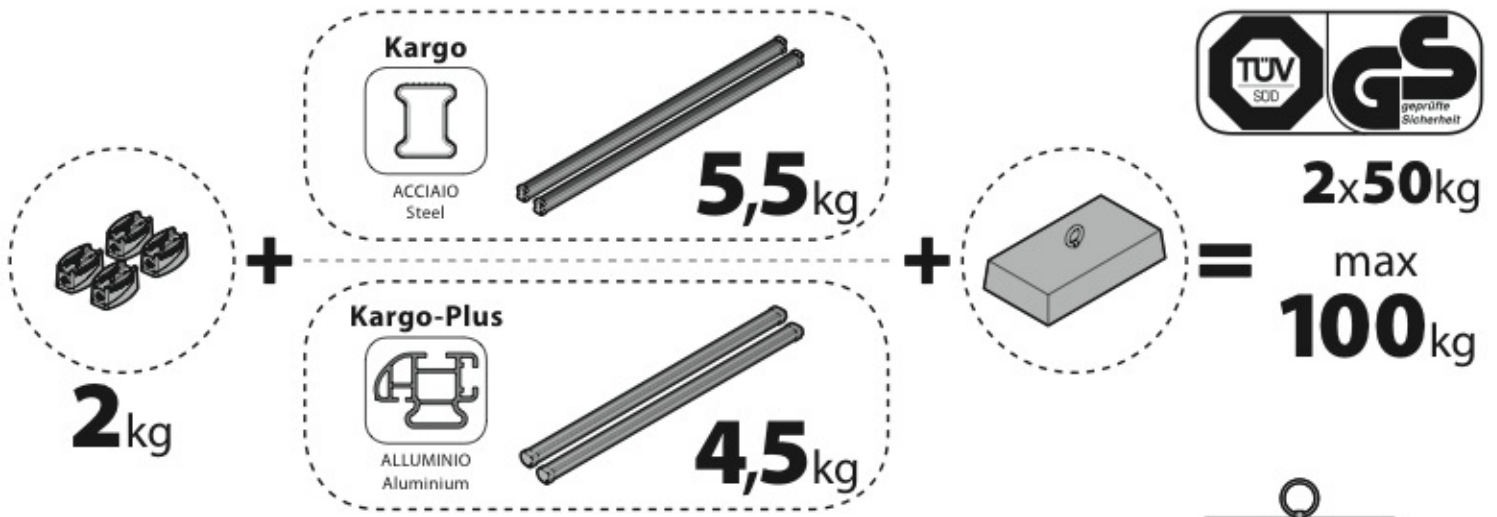

Art. **N10040** x2

NORDRIVE[®]
TRANSPORT SOLUTIONS

NORDRIVE®

TRANSPORT SOLUTIONS

Art. **N30182**

(I) ISTRUZIONI DI MONTAGGIO
 (GB) FITTING INSTRUCTIONS
 (D) MONTAGEANLEITUNG
 (F) INSTRUCTIONS DE MONTAGE
 (E) INSTRUCCIONES DE MONTAJE
 (P) INSTRUÇÕES DE MONTAGEM
 (NL) MONTAGE-INSTRUCTIES
 (S) MONTERINGSANVISNING