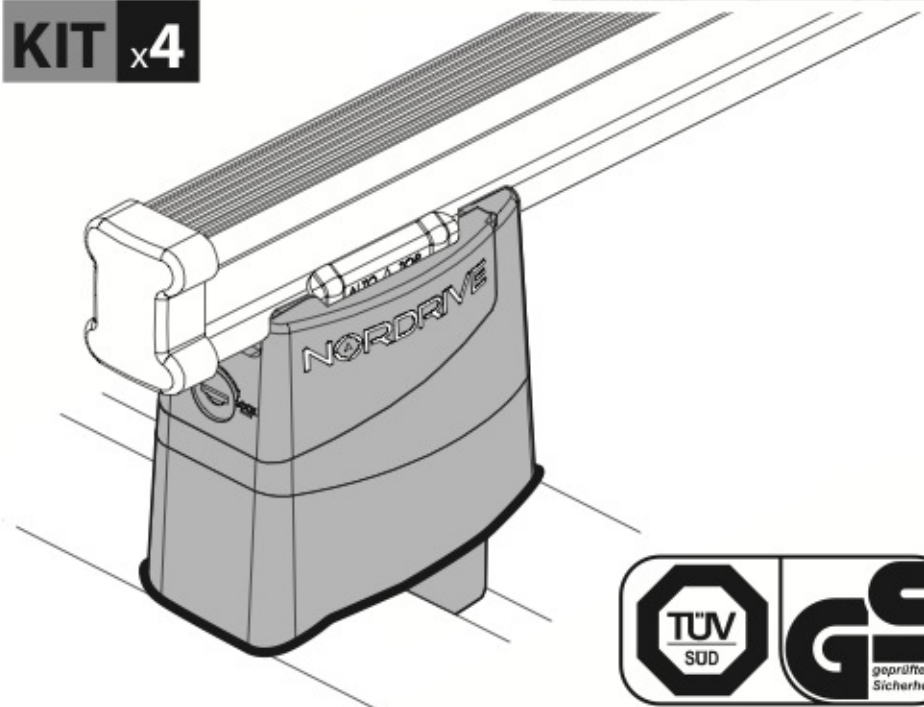

(no railing)  09/08→

PEUGEOT BIPPER

(no railing)  05/08→

KIT x4

- ⓘ ADATTO PER
- ⒸB SUITABLE FOR
- Ⓕ INDiqué POUR
- Ⓓ GEEIGNET FÜR
- Ⓔ ADECUADA PARA

**NORDRIVE
KARGO SERIES**

- ⓘ ISTRUZIONI DI MONTAGGIO
- ⒸB FITTING INSTRUCTIONS
- Ⓓ MONTAGEANLEITUNG
- Ⓕ INSTRUCTIONS DE MONTAGE
- Ⓔ ISTRUCCIONES DE MONTAJE
- Ⓖ INSTRUÇÕES DE MONTAGEM
- Ⓖ NL MONTAGE-INSTRUCTIES
- Ⓕ S MONTERINGSANVISNING
- Ⓕ FIN ASENNUSOHJE
- Ⓕ EST PAIGALDUSJUHEND
- Ⓕ LAT STIPRINĀŠANAS INSTRUKCIJA
- Ⓕ LT PRITVIRTINIMO INSTRUKCIJOS
- Ⓕ PL INSTRUKCJA MONTAŻU
- Ⓕ RUS Инструкции по установке
- Ⓕ CZ NÁVOD NA MONTÁŽ
- Ⓕ SK NÁVOD NA MONTÁŽ
- Ⓕ SLO NAVODILA ZA PRITRJEVANJE
- Ⓕ HR UPUTA ZA SASTAVLJANJE
- Ⓕ H A FELSZERELÉS MÓDJA
- Ⓕ GR Οδηγία συναρμολόγησης
- Ⓕ TR MONTAJ TALIMATLARL
- Ⓕ BG ИНСТРУКЦИИ ЗА МОНТАЖ
- Ⓕ SRB UPUTSTVA ZA MONTAŽU