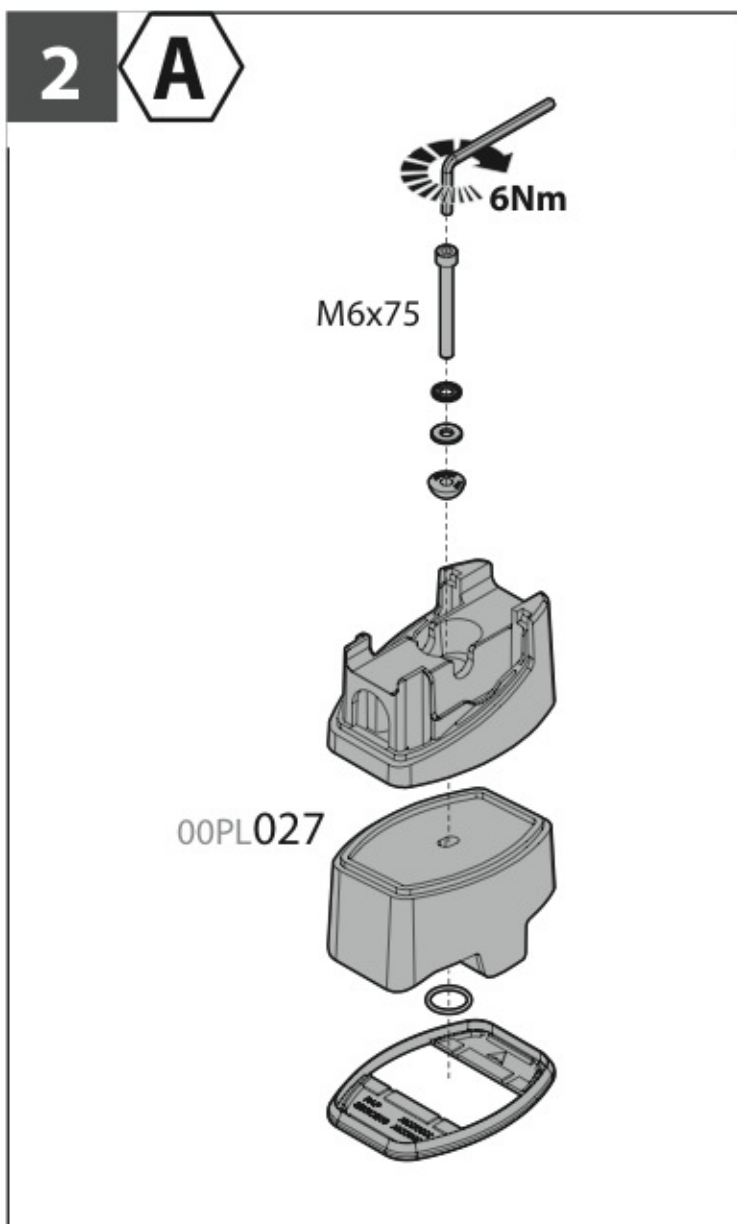

(I) ISTRUZIONI DI MONTAGGIO
(GB) FITTING INSTRUCTIONS
(D) MONTAGEANLEITUNG
(F) INSTRUCTIONS DE MONTAGE
(E) INSTRUCCIONES DE MONTAJE
(P) INSTRUÇÕES DE MONTAGEM
(NL) MONTAGE-INSTRUCTIES
(S) MONTERINGSANVISNING

(FIN) ASENNUSOHJE
(EST) PAIGALDUSJUHEND
(LAT) STIPRINĀŠANAS INSTRUKCIJA
(LT) PRITVIRTINIMO INSTRUKCIJOS
(PL) INSTRUKCJA MONTAŻU
(RUS) Инструкции по установке
(CZ) NÁVOD NA MONTÁŽ
(SK) NÁVOD NA MONTÁŽ

(SLO) NAVODILA ZA PRITRJEVANJE
(HR) UPUTA ZA SASTAVLJANJE
(H) A FELSZERELÉS MÓDJA
(GR) Οδηγία συναρμολόγησης
(TR) MONTAJ TALIMATLARI
(BG) ИНСТРУКЦИИ ЗА МОНТАЖ
(SRB) UPUTSTVA ZA MONTAŽU