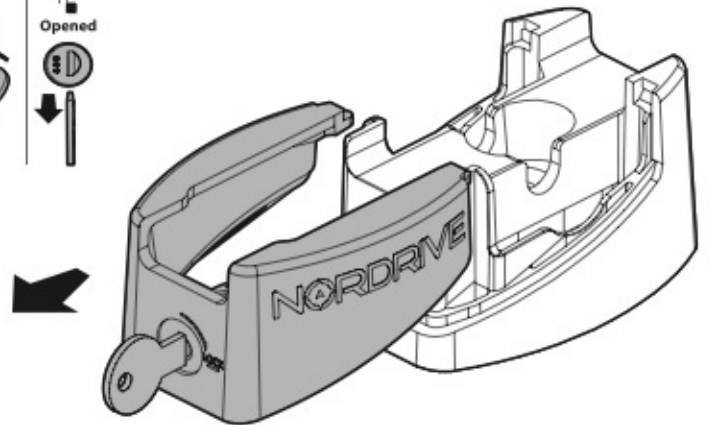

Kargo

ACCIAIO
Steel

- ⓘ BARRE KARGO
- ⒸB KARGO BARS
- Ⓕ BARRES KARGO
- Ⓓ DACH-LASTENTRÄGER KARGO
- Ⓔ BARRES KARGO

Art. **N10010** x2

Kargo-Plus

ALLUMINIO
Aluminium

- ⓘ BARRE KARGO-PLUS
- ⒸB KARGO-PLUS BARS
- Ⓕ BARRES KARGO-PLUS
- Ⓓ DACH-LASTENTRÄGER KARGO-PLUS
- Ⓔ BARRES KARGO-PLUS

Art. **N10040** x2

NORDRIVE[®]
TRANSPORT SOLUTIONS

NORDRIVE®

TRANSPORT SOLUTIONS

Art. **N30182**

(I) ISTRUZIONI DI MONTAGGIO
 (GB) FITTING INSTRUCTIONS
 (D) MONTAGEANLEITUNG
 (F) INSTRUCTIONS DE MONTAGE
 (E) INSTRUCCIONES DE MONTAJE
 (P) INSTRUÇÕES DE MONTAGEM
 (NL) MONTAGE-INSTRUCTIES
 (S) MONTERINGSANVISNING