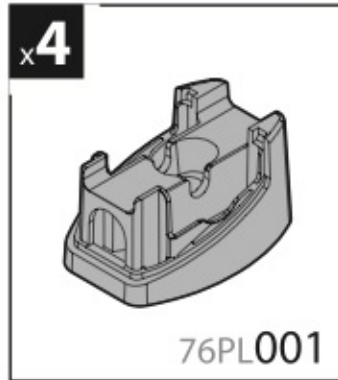

Art. **N10040** x2

NORDRIVE[®]
TRANSPORT SOLUTIONS

NORDRIVE®

TRANSPORT SOLUTIONS

Art. **N30182**

(I) ISTRUZIONI DI MONTAGGIO
 (GB) FITTING INSTRUCTIONS
 (D) MONTAGEANLEITUNG
 (F) INSTRUCTIONS DE MONTAGE
 (E) INSTRUCCIONES DE MONTAJE
 (P) INSTRUÇÕES DE MONTAGEM
 (NL) MONTAGE-INSTRUCTIES
 (S) MONTERINGSANVISNING