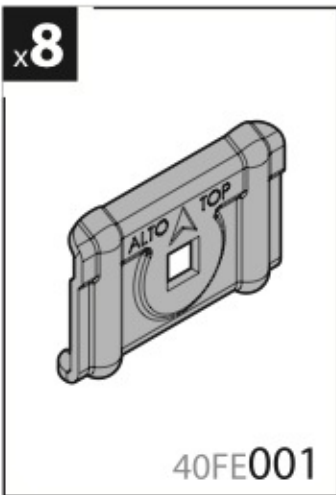

Art. **N10040** x2

NORDRIVE[®]
TRANSPORT SOLUTIONS

NORDRIVE®

TRANSPORT SOLUTIONS

Art. **N30182**

(I) ISTRUZIONI DI MONTAGGIO
 (GB) FITTING INSTRUCTIONS
 (D) MONTAGEANLEITUNG
 (F) INSTRUCTIONS DE MONTAGE
 (E) INSTRUCCIONES DE MONTAJE
 (P) INSTRUÇÕES DE MONTAGEM
 (NL) MONTAGE-INSTRUCTIES
 (S) MONTERINGSANVISNING