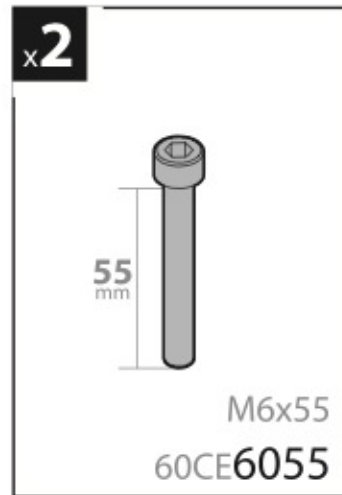

Art. **N10040** x2

NORDRIVE[®]
TRANSPORT SOLUTIONS

NORDRIVE®

TRANSPORT SOLUTIONS

Art. **N30182**

(I) ISTRUZIONI DI MONTAGGIO
 (GB) FITTING INSTRUCTIONS
 (D) MONTAGEANLEITUNG
 (F) INSTRUCTIONS DE MONTAGE
 (E) INSTRUCCIONES DE MONTAJE
 (P) INSTRUÇÕES DE MONTAGEM
 (NL) MONTAGE-INSTRUCTIES
 (S) MONTERINGSANVISNING