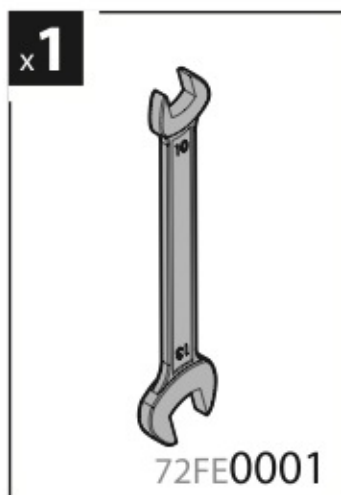

Art. **N10040** x2

NORDRIVE[®]
TRANSPORT SOLUTIONS

NORDRIVE®

TRANSPORT SOLUTIONS

Art. **N30182**

(I) ISTRUZIONI DI MONTAGGIO
 (GB) FITTING INSTRUCTIONS
 (D) MONTAGEANLEITUNG
 (F) INSTRUCTIONS DE MONTAGE
 (E) INSTRUCCIONES DE MONTAJE
 (P) INSTRUÇÕES DE MONTAGEM
 (NL) MONTAGE-INSTRUCTIES
 (S) MONTERINGSANVISNING