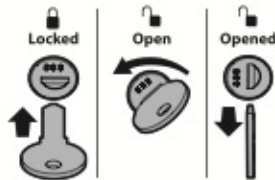

Art. **N10040** x2

NORDRIVE[®]
TRANSPORT SOLUTIONS

NORDRIVE®

TRANSPORT SOLUTIONS

Art. **N30182**

(I) ISTRUZIONI DI MONTAGGIO
 (GB) FITTING INSTRUCTIONS
 (D) MONTAGEANLEITUNG
 (F) INSTRUCTIONS DE MONTAGE
 (E) INSTRUCCIONES DE MONTAJE
 (P) INSTRUÇÕES DE MONTAGEM
 (NL) MONTAGE-INSTRUCTIES
 (S) MONTERINGSANVISNING